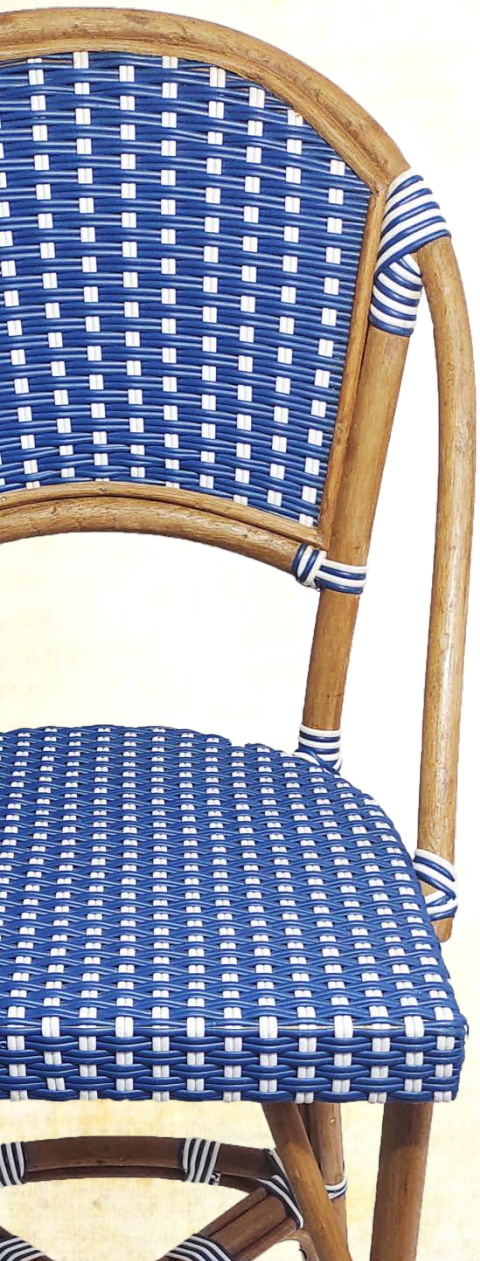

Alex Cerello

Linha COLORATA
Área interna e externa